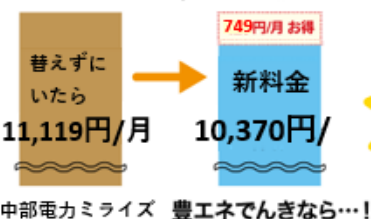

これからの豊エネでんきはさらにお得に!

※電気使用量 400kWh/月 40Aの場合

年間で
約**9,000円**
お得に!