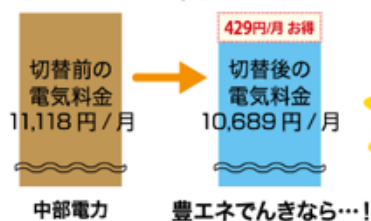

なお、対象料金プランをご利用のお客様には、改定後の料金プランを自動で適用致しますのでお手続きの必要はございません。

今後ともお客様に安心・安全に【豊エネでんき】をご利用いただけるよう努力して参りますので今まで以上のご愛顧を賜りますよう、何卒宜しくお願い申し上げます。

敬具

記

**今までの豊エネでんきもお得でしたが・・・**

※電気使用量 400kWh/月 40Aの場合

年間で  
約**5,000円**  
お得に!