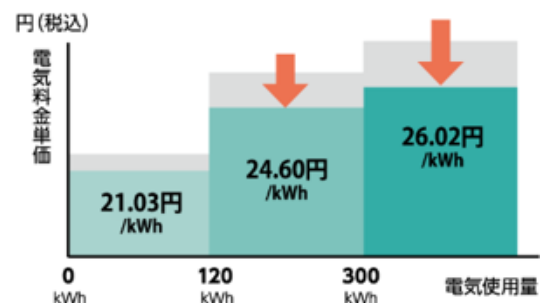

◆電気料金単価のイメージ