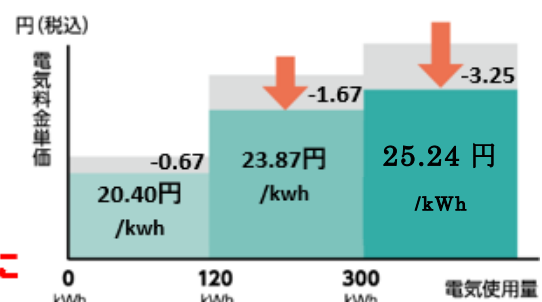

◆電気料金単価のイメージ

セット割
165円/月(税込)
約2,000円/年(税込)お得に!

**セット割でさらに
1,980円お得!**

※上記は4人世帯(戸建)の標準モデルです。また料金比較は2020年4月時点で、燃料調整費と再エネ賦課金は共に含まれておりません。