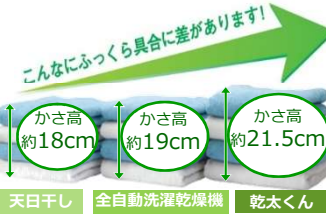

《工事費別》（税込）

ガス衣類乾燥機

ほやい 乾太くん

ガス衣類乾燥機で雨の日の
お洗濯も安心！

ガスのチカラで
スピード乾燥

除菌効果で
生乾き臭カット

Rinnai RDT-54S-SV 乾燥容量5.0kg
希望小売価格 ¥140,800（税込）

特別価格 **¥97,900**