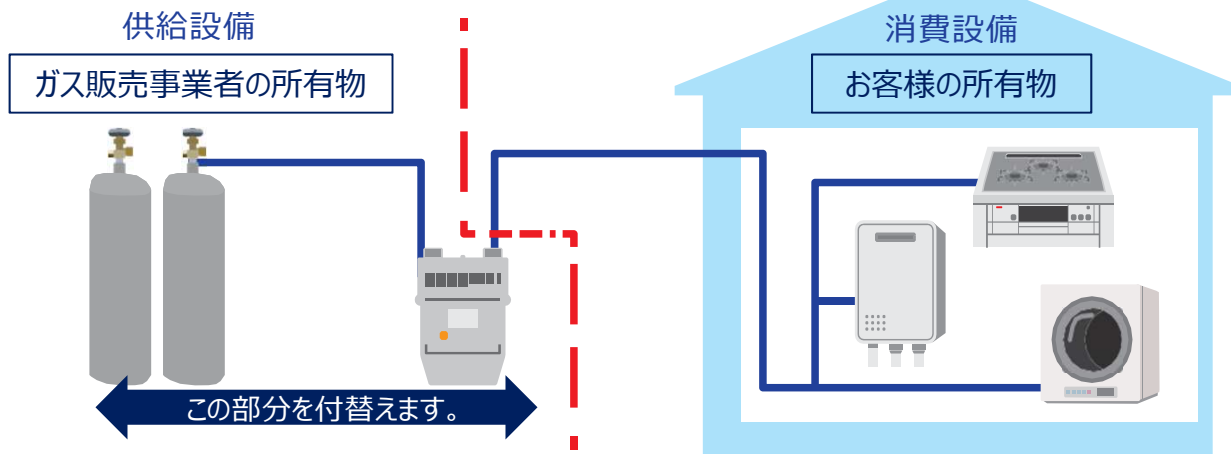

LPガス設備詳細

お電話にてお申込みいただけます。

カンタン

お問い合わせ先の各営業所までお電話ください。

ご提供いただきました個人情報につきましては、弊社の個人情報保護方針により適切にお取り扱いさせていただきます。

☎ お問い合わせ・お申込みは・・・

豊通エネルギー株式会社

- 豊田営業所・・・Tel.0565-57-2031
  豊田市生駒町横山106番地
- 安城営業所・・・Tel.0566-93-9700
  安城市赤松町大北85番地2

- 北名古屋営業所・・・Tel.0568-25-2881
  北名古屋市弥勒寺東4丁目2
- 豊橋営業所・・・Tel.0532-63-8112
  豊橋市伝馬町215番地