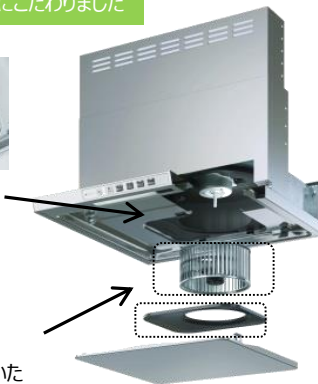

使いやすさにこだわりました

ワンタッチ着脱ファン

【新・オイルガード】
従来型でわかれていた
オイル集約部分を1つに集約

Rinnai シルバーメタリック

60cm幅

LGR-3R-AP601SV

希望小売価格 ¥160,930（税込）

¥132,000 税込

22% OFF

AirPRO

- LED照明
- ノンフィルタ
- ワンタッチ着脱ファン