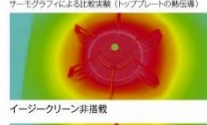

パノラマワイドグリル

コットプレート
同梱！

揚げもの
あたため直しに！

EASY CLEAN
イージークリーン

リンナイは頑固な焦げつきの原因となる表面温度に着目。
イージークリーンでバーナーまわりの温度上昇を抑えて焦げつきを防ぎます。

イージークリーン非搭載

焦げつき汚れが取れにくい

イージークリーン搭載

焦げつきにくいから サツと拭くだけ

サーモグラフィによる比較画像（トッププレートの熱伝導）

イージークリーン非搭載

SMOKE OFF
スモークオフ

グリルから出る煙やニオイを専用バーナーで焼き切ります。
スモークオフ搭載機種は煙の量が少ないことがわかります。

スモークオフ非搭載

スモークオフ搭載

グリルから出る煙量比較画像（魚を焼く時に発生する煙量）